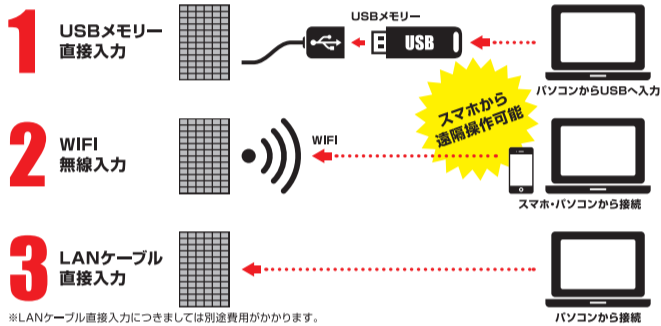

## なぜ、画質がいいのか

従来LEDの球の配列

高輝度LEDの球の配列

LEDの配列密度が、従来のDIPタイプからSMDタイプへ。配列間隔も16mmピッチから5mmピッチに。防水仕様で、前面のカバーを撤去することによりさらにクリアな画質を実現。走行中の車からもはっきり視認できます。お客様の買う気を喚起します。

## コンテンツについて

◎動画ファイル  
音声付き動画ファイルも再生できます。

◎音楽ファイル  
お手持ちのMP3等の音楽・音声ファイルを再生することができます。

◎オートスライドショー  
静止画、JPGファイルを自動的に表示します。

◎テキスト・文章表示  
文字、スクロール、エフェクトをつけられます。

## コンテンツ転送方式

店舗の形態や設置場所次第でお選びいただけます。