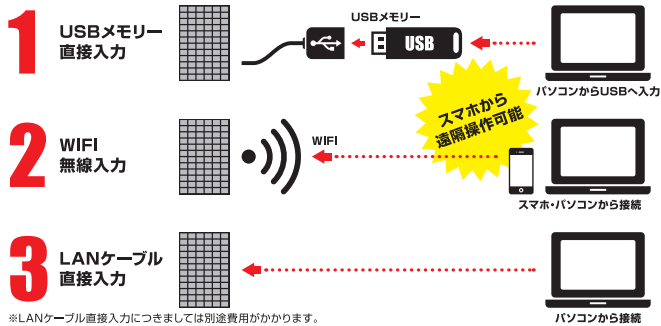

コンテンツについて

◎動画ファイル
音声付き動画ファイルも再生できます。

◎音楽ファイル
お手持ちのMP3等の音楽・音声ファイルを再生することができます。

◎オートスライドショー
静止画、JPGファイルを自動的に表示します。

◎テキスト・文章表示
文字、スクロール、エフェクトをつけられます。

コンテンツ転送方式

店舗の形態や設置場所次第でお選びいただけます。

専用ソフト

専用ソフト「HDPlayer」で文字のスクロールや画像・動画をはじめとしたコンテンツ準備から機器の設定まで一括して行えます。アピールのための特殊効果も簡単に設定できるため、初心者の方にも安心です。

- ◎飾り設定
- ◎点滅フレーム
- ◎文字特殊効果
- ◎時間別輝度設定

料金

おすすめ 毎月定額 **15,000円** (税別) ※6年リース

コンテンツ1本・保守メンテナンス・メーカー保証(1年)

コンテンツ制作もおまかせください! ご購入者様限定価格!!