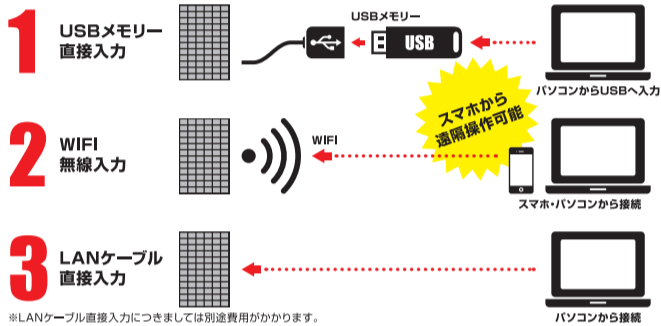

売れる機能満載!!

なぜ、画質がいいのか

従来LEDの球の配列

高輝度LEDの球の配列

LEDの配列密度が、従来のDIPタイプからSMDタイプへ。配列間隔も16mmピッチから5mmピッチに。防水仕様で、前面のカバーを撤去することによりさらにクリアな画質を実現。走行中の車からもはっきり視認できます。お客様の買う気を喚起します。

コンテンツについて

◎動画ファイル
音声付き動画ファイルも再生できます。

◎音楽ファイル
お手持ちのMP3等の音楽・音声ファイルを再生することができます。

◎オートスライドショー
静止画、JPGファイルを自動的に表示します。

◎テキスト・文章表示
文字、スクロール、エフェクトをつけられます。

コンテンツ転送方式

店舗の形態や設置場所次第でお選びいただけます。

専用ソフト

専用ソフト「HDPlayer」で文字のスクロールや画像・動画をはじめとしたコンテンツ準備から機器の設定まで一括して行えます。アピールのための特殊効果も簡単に設定できるため、初心者の方にも安心です。

動画制作 OK!!

本体仕様

基本仕様	
形式	GV4605S
外形サイズ	W674×H1,410×D110mm
表示部サイズ	W640×H960mm
解像度	P5 W128×H192Pixels
輝度	5000cd/m ²
消費電力	最大600W/平均460W
電源	AC100V
重量	約50kg

注意

安全にお使いいただくために

ご使用前に取扱説明書をよくお読みの上、正しくお使いください。表示された正しい電源・電圧でお使いください。故障や漏電の場合、感電するおそれがあります。